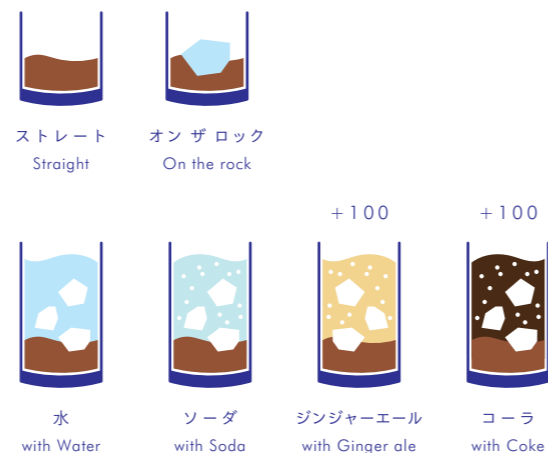

Cocktail

ALL 500

BASE

カシスベース Cassis	ウォッカベース Vodka
ピーチベース Peach	ジンベース Gin
ラムベース Rum	テキーラベース Tequila
マリブベース Malibu	アマレットベース Amaretto
ライチベース Lychee	カンパリベース Campari

Choose anything you want.

MIXER

オレンジ Orange	グレープフルーツ Grapefruit
ソーダ Soda	トニック Tonic
コーラ Coke	パイン Pineapple
ジンジャーエール Ginger ale	

レッドブル
Red bull + 300

Whiskey

角 Kaku whiskey	400
ジムビーム Jim beam	400
知多 Chita whiskey	800
山崎 Yamazaki whiskey	800
白州 Hakushu whiskey	800
響 Hibiki whiskey	900
マッカラン Macallan	900
ボウモア Bowmore	800
メーカーズマーク Maker's mark	600
グレンフィディック12 Glenfiddich 12	700
碧 Ao Ao	900

How would you like it?

Bottle

RED WINE

レッドブリッジシラーズ Red bridge shiraz vionier	2,800
ムッソ テンブラリーニョ 2017 Japan premium muscat bailey A	2,800
ジャパンプレミアムマスカットベリー A 赤 2017 Japan premium muscat bailey A	3,500
ルミナット プリミティーヴォ 2018 Ruminat primitivo	4,500
ココファーム 農民ロッソ 2018 赤 Coco farm noumin (farmers) rosso	5,400
スクレ ドリュネスピノ・ノワール 2017 Secret de lunes pinot noir	5,400
マックスリゼルヴァ カベルネソーヴィニヨン 2016 errazuriz max reserva cabernet sauvignon	5,800

ROSE WINE

フォルタン リトラル グルナッシュ ロゼ Fortant littoral grenache rose	4,000
ペッティロッシェ チェラスオーロ ダブルッツォ Pettirosce cerasuolo dabruzzo	4,500

JAPANESE SAKE

東京 澤乃井 純米 大辛口 Tokyo sawanoi junmai dai-karakuchi	2,800
兵庫 純米吟醸 純米ドラゴン 黒 Hyogo junmai ginjo black dragon	3,200
栃木 仙禽 モダン仙禽 無垢 火入れ Tochigi modern Senkin Muku Hiire	4,500
広島 富久長 海風土 火入れ Hiroshima Hukucho sea food hiire	3,500

WHITE WINE

ルイ ファブル ソーヴィニヨン ブラン Louis fabre sauvignon blanc	2,800
レッドブリッジ シャルドネ Red bridge chardonnay	2,800
安曇野ワイナリー ナイアガラ Azumino winery niagara	3,500
丸藤 ルバイヤート 甲州 シュールリー Marufuji rubaiyat koshu sur lie	4,500
リースリング フォルテ 白 2016 Japan premium riesling forte	4,800
ボッラ レトロ ソアヴェ クラシコ 2017 Bolla retro soave classico	5,500
スクレ ドリュネス シャルドネ Secret de lunes chardonnay	5,800

SPARKLING WINE

CHAMPAGNE

VP シャトー勝沼 甲州スパークリング 2017 Chateau katsunuma koshu sparkling	3,500
高島 嘉 スパークリング シャルドネ Takahata yoshi sparkling chardonnay	4,500
フレシネ エックス Freixenet X	4,000